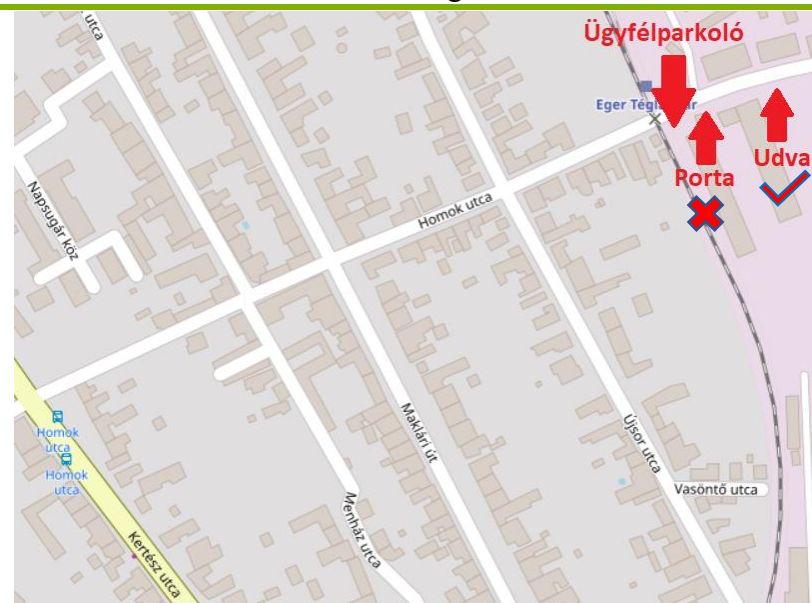

TÉRKÉP - Cím: 3300 Eger, Homok utca 26.

Köszönjük, hogy szelektíven gyűjti a hulladékokat és óvja környezetünket!
Egri Hulladékgazdálkodási Nonprofit Kft.